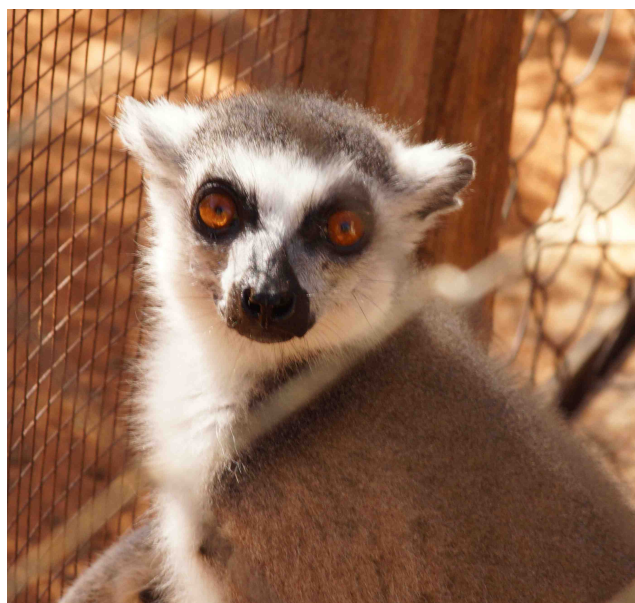

TWENTY ~ l'excité

Identité	Historique
Sexe : mâle	Date d'entrée : 10/12/11
Poids : 2 kg (Avril 2014)	Nature de l'entrée : Don
Marques particulières : assez gros et agressif	Lieu d'origine : Mangily, Ifaty
Place sociale : hors groupe, en enclos avec Chouchou	Coordonnées ancien propriétaire : Tony
Puce électronique n° : 250228700001605 (04/07/2013)	Poids à l'arrivée (kg) : INC
Parentage: INC	Etat physique : bonne santé F0, Q1
Elevage : INC	Etat comportemental : agressif et nerveux, ne mange presque pas de feuilles